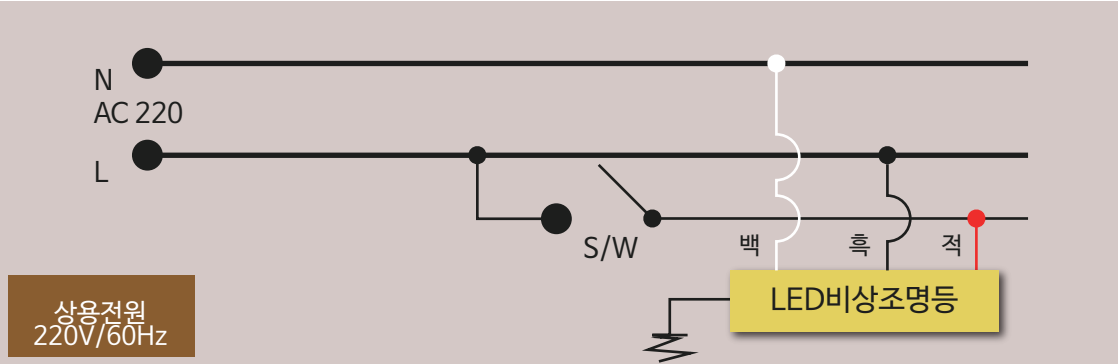

LED비상등 결선도

+결선도 3선식 (유효 점등시간 60분)

백색전선과 흑색전선으로 상시 충전
백색전선과 적색전선으로 상용광원 ON / OFF

MEMO